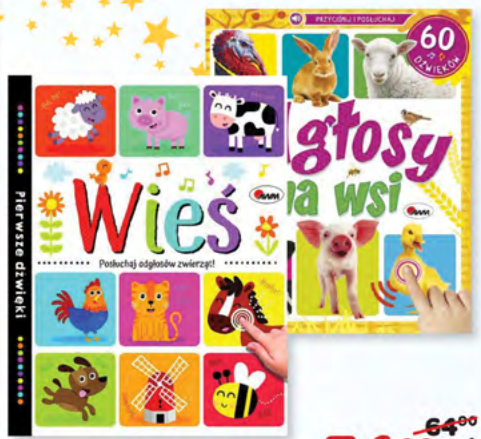

Cena OD **6<sup>90</sup>** zł za 1 szt.  
Różne wzory  
Torebka prezentowa  
Od 26x32x10 cm

Cena OD **8<sup>90</sup>** zł za 1 opk.  
Różne wzory  
Zestaw wstążek i rozetek

# ★ KSIĄŻECZKI ★

**NOWOŚĆ**  
 Książka Moja choinka ~~35<sup>00</sup>~~ **25<sup>90</sup>** zł  
 za 1 szt.

**60** dźwięków  
 Książka Odgłosy na wsi ~~64<sup>00</sup>~~ **54<sup>90</sup>** zł  
 Z dźwiękiem  
 Różne wzory