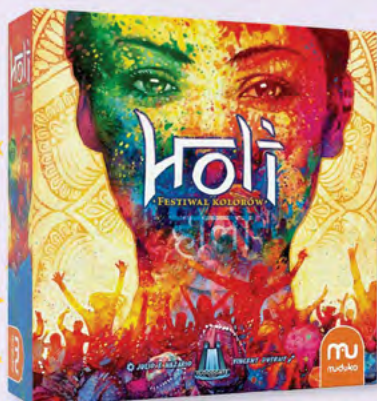

Gra
Ghost Adventure **129⁹⁰ zł** ^{179⁰⁰}
za 1 szt.

Rodzinną grą zręcznościową, w której zadaniem graczy będzie przeprowadzenie kręcącego się bączka przez kolejne misje na różnych planszach. Przeskakujecie na wyższe poziomy i ponad przeszkodami, manewrujcie bączkiem pomiędzy planszami i uważajcie na pułapki. Tytuł zawiera 56 różnych misji: w tym wariant solo i tryb wykorzystujący komiks fabularny.

Gra logiczna
Holi: Festiwal kolorów **139⁹⁰ zł** ^{189⁰⁰}
za 1 szt.