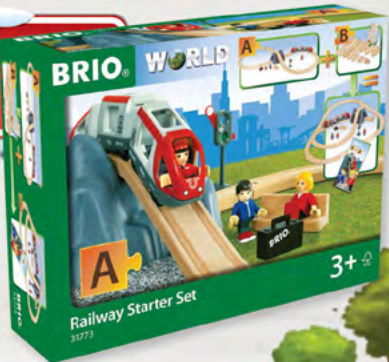

BRIO®

~~189⁰⁰~~
159⁹⁰ zł
Zestaw startowy